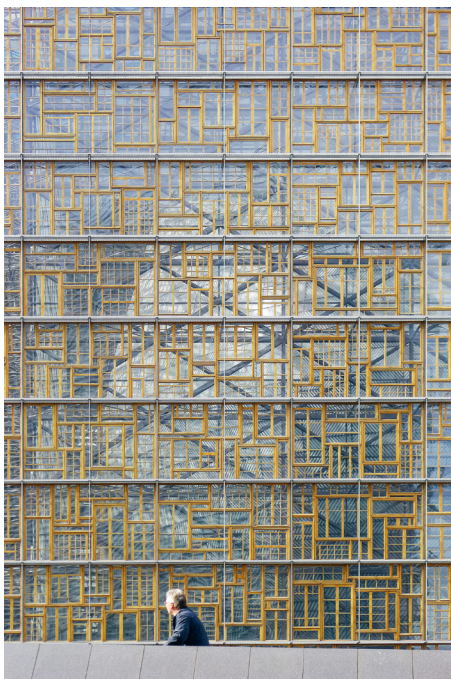

Matière grise

Matériaux / Réemploi / Architecture

Exposition
01.09.21 - 30.09.21

Matière grise

www.syphon.ch

Une exposition sur le réemploi en architecture
Syphon AG, Römerstrasse 7, 2555 Brügg
01.09.21 - 30.09.21

Consommer "plus de matière grise" pour consommer "moins de matières premières" est l'un des messages clés de cette exposition qui fait appel à l'intelligence collective pour reconsidérer la valeur des matériaux.

65 projets montrent le potentiel du réemploi et les diverses nouvelles vies de ces anciens matériaux. Dans le Massachussets, les portiques d'un viaduc autoroutier structurent une villa ; à Madrid, les tuiles d'hier cloisonnent et transforment un lieu culturel d'avant-garde ; à Bali, des centaines de

fenêtres à claire-voie habillent un hôtel ; le siège du Conseil européen à Bruxelles se pare d'une façade composée de 3000 fenêtres issues de la récupération.

Le réemploi ouvre une nouvelle voie à la créativité et repousse les limites des solutions classiques : bétons préfabriqués, rails de chemin de fer, enrouleurs de câble, plaques de plâtres et autres déchets du bâtiment retrouvent une nouvelle vie comme fondations, parements, isolants acoustique, éléments de façade.

Programme

Entrée gratuite - Contribution volontaire

02.09.21	Jeudi	Vernissage	18:00 - 21:00
09.09.21	Jeudi	Oliver de Perrot, Salza Morgan Moinet, Encore Heureux / Remix	16:00 - 19:00
11.09.21	Samedi	Journées du patrimoine	10:30 / 14:00
12.09.21	Dimanche	Journées du patrimoine	10:30 / 14:00
14.09.21	Mardi	Barbara Buser, in situ	16:00 - 19:00
16.09.21	Jeudi	Intep und Lehrstuhl für Konstruktionserbe und Denkmalpflege der ETH Zürich	16:00 - 19:00
21.09.21	Mardi	Lucien Willemin, La Chaussure Rouge	16:00 - 19:00
23.09.21	Jeudi	Albin Kaelin, EPEA Switzerland	16:00 - 19:00
28.09.21	Mardi	David Hiltbrunner, OFEV	16:00 - 19:00
30.09.21	Jeudi	Journée des bourses d'éléments de construction	10:00 - 16:00

PARTENAIRE

SALZA
Kreative Wiederverwendung
in der Architektur

CONCEPTION

**PAVILLON de
l'ARSENAL**
centre d'information,
de documentation et d'exposition
d'urbanisme et d'architecture
de Paris et de la Métropole parisienne

ENCORE HEUREUX

ORGANISATEUR

SYPHON